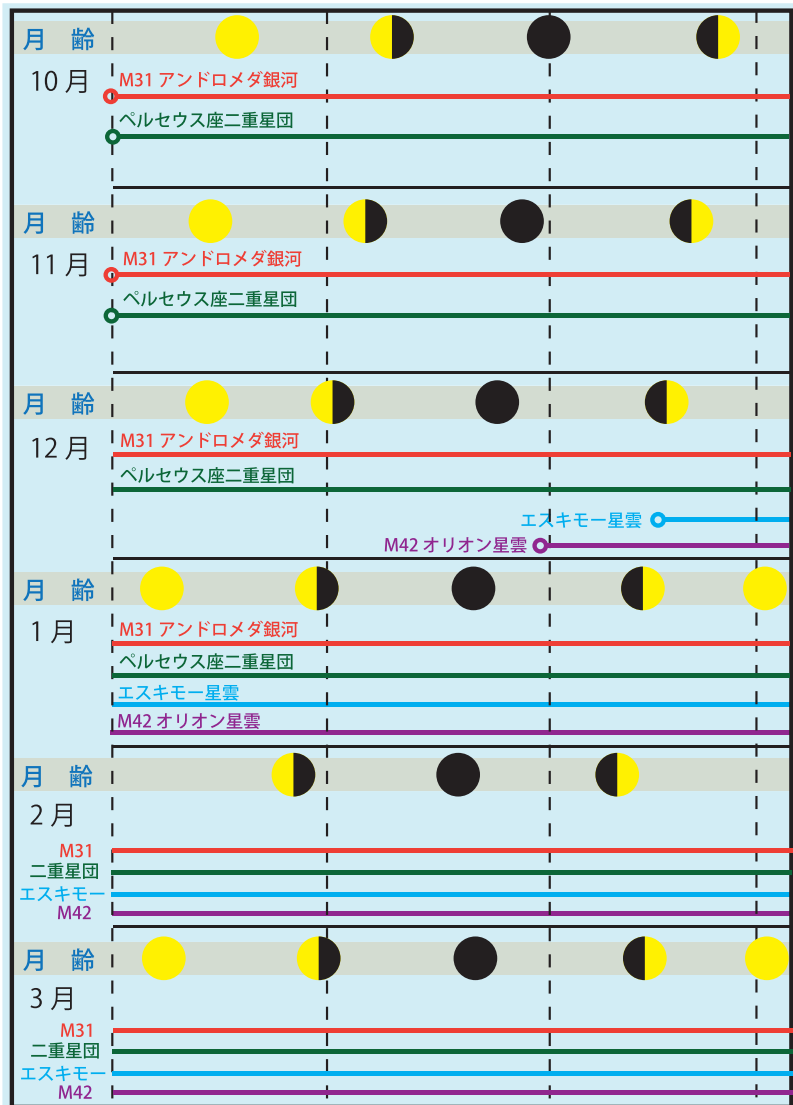

天体観望会

2m なゆた望遠鏡を使用した観望会です。悪天候時には宇宙や星のお話と望遠鏡の見学会になります。

開催時間：19：30～21：00、場所：南館

宿泊者観望会

天文台宿泊施設にお泊まりの方は曜日に関係なく観望会にご参加いただけます。

一般観望会

一般観望会は、日帰りでもご参加いただける観望会です。お気軽にご参加ください。

日曜日 申し込み：不要 参加費：無料

土曜日 祝日

申し込み：1週間前より電話にて受付

0790-82-0598（管理棟）

定員：宿泊者と合わせ 100 名、参加費：無料

2017 年度後期 星空の見どころ

10月 4日（水） 中秋の名月

11月 11日（土） レグルス食

12月 14日（木） ふたご座流星群極大

1月 4日（木） しぶんぎ座流星群極大

1月 31日（水） 皆既月食

天体観望会カレンダー（20 時において高度 25° 以上の人気天体）

※上記の天体は一例です。観望会で見る天体と異なる場合があります

小型望遠鏡の貸し出し

ご宿泊される方を対象に、以下の望遠鏡の貸し出しを行っております。

貸し出し条件など詳しくは天文台までお問い合わせください。

・小型望遠鏡（8台）

口径 77mm 屈折経緯台式望遠鏡

初心者からが対象。ただし操作実習の受講が必要。無料。

・サテライトドーム（A、B）

A）ミカゲ光機製口径 26cm ニュートン式反射赤道儀

B）高橋製作所製口径 18cm アストロカメラ（ε-180）

赤道儀式望遠鏡の使用に習熟した上級者が対象。有料。

・サテライトドーム（C、D）

口径 30cm ドブソニアン望遠鏡